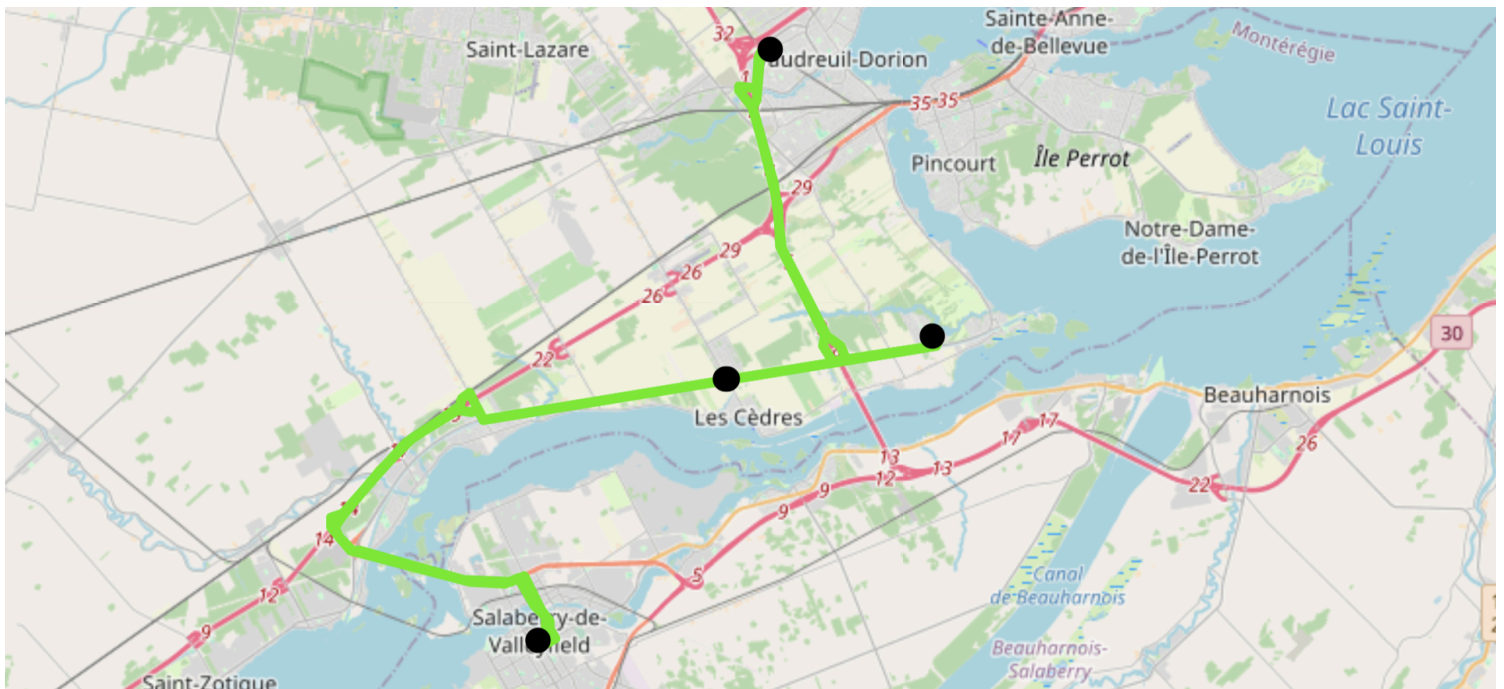

Direction Beauharnois

Arrêts

Rue Saint-Thomas / face à la bibliothèque du Cégep	05:35	11:40	17:15
Terminus Salaberry-de-Valleyfield	05:38	11:43	17:18
Boul. Hébert / chem. du Golf	05:46	11:51	17:26
Boul. Hébert / rue Lapointe	05:48	11:53	17:28
Boul. Hébert / rue Masson	05:50	11:55	17:30
Boul. Hébert / rue Racicot	05:53	11:58	17:33
Boul. Hébert / rue des Lilas	05:56	12:01	17:36
Boul. Hébert / rue Alma	05:58	12:03	17:38
Boul. Hébert / boul. Pie-XII	06:02	12:07	17:42
Boul. Hébert / rue des Aînés	06:04	12:09	17:44
Boul. Hébert / rue Gougeon	06:05	12:10	17:45
Boul. Hébert / rue Potvin	06:06	12:11	17:46
Boul. Hébert / rue Saint-Laurent	06:08	12:13	17:48
Boul. Hébert / av. Julien	06:11	12:16	17:51
Boul. Hébert / rue Des Harfangs	06:12	12:17	17:52
Boul. Hébert / av. Miron	06:16	12:21	17:56
Boul. Hébert / av. Mercier	06:18	12:23	17:58
Boul. Hébert / Mnt Pilon	06:20	12:25	18:00
Rue Saint-Laurent / chem. Saint-Louis	06:35	12:40	18:15

Trajet via Les Cèdres (consultez l'horaire applicable)

Lundi au vendredi, sauf les jours fériés

Direction Valleyfield

Arrêts	Les Cèdres							
Gare Vaudreuil	07:00	07:05	08:25	11:10	13:30	15:20	17:10	17:30
Av. Chamberry / rue Saint-Francois	07:13							
Chem. Saint-Féréol / chem. du Canal	07:19							
23 route 201 (Près du Familiprix)		07:20	08:40	11:25	13:45	15:35	17:25	17:45
Chem. Du Vieux-Canal (près du IGA)		07:25	08:45	11:30	13:50	15:40	17:30	17:50
Rue Alexandre / boul. Mgr-Langlois		07:33	08:53	11:38	13:58	15:48	17:38	17:58
Rue Alexandre / rue Notre-Dame		07:34	08:54	11:39	13:59	15:49	17:39	17:59
Rue Alexandre / boul. du Havre		07:35	08:55	11:40	14:00	15:50	17:40	18:00
Rue Alexandre / rue Dufferin		07:36	08:56	11:41	14:01	15:51	17:41	18:01
Rue Jacques-Cartier / rue Champlain		07:37	08:57	11:42	14:02	15:52	17:42	18:02
Rue Champlain / rue Nicholson		07:38	08:58	11:43	14:03	15:53	17:43	18:03
Rue Saint-Thomas / face à la bibliothèque du Cégep	07:40	07:40	09:00	11:45	14:05	15:55	17:45	18:05