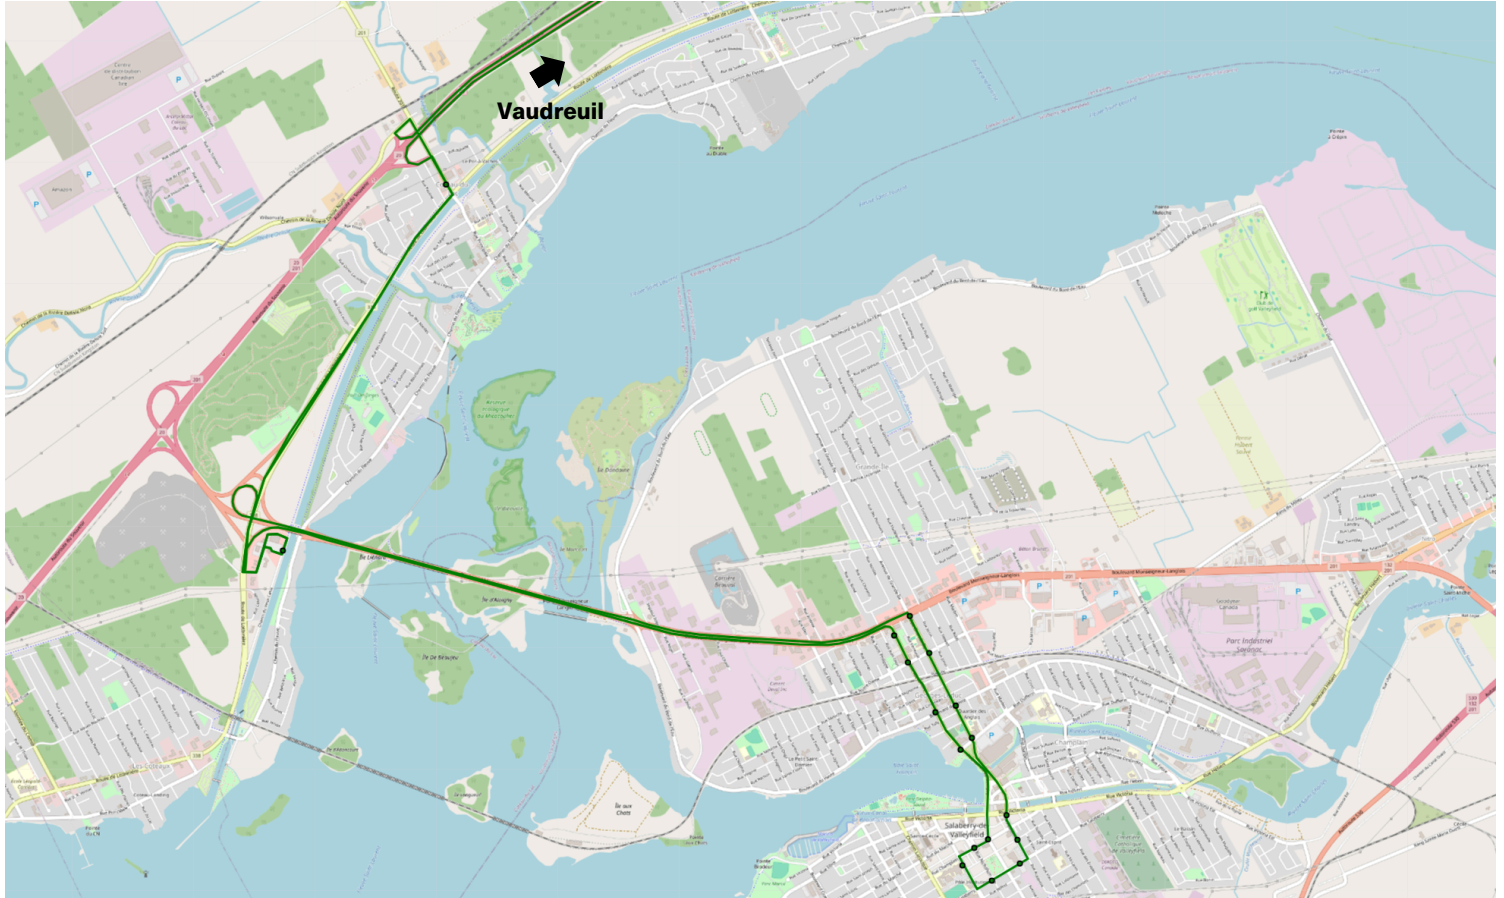

Trajet via Les Cèdres (consultez l'horaire applicable)

Lundi au vendredi, sauf les jours fériés

Direction Valleyfield

Arrêts	Les Cèdres							
Gare Vaudreuil	07:00	07:05	08:25	11:10	13:30	15:20	17:10	17:30
Av. Chamberry / rue Saint-Francois	07:13							
Chem. Saint-Féréol / chem. du Canal	07:19							
23 route 201 (Près du Familiprix)		07:20	08:40	11:25	13:45	15:35	17:25	17:45
Chem. Du Vieux-Canal (près du IGA)		07:25	08:45	11:30	13:50	15:40	17:30	17:50
Rue Alexandre / boul. Mgr-Langlois		07:33	08:53	11:38	13:58	15:48	17:38	17:58
Rue Alexandre / rue Notre-Dame		07:34	08:54	11:39	13:59	15:49	17:39	17:59
Rue Alexandre / boul. du Havre		07:35	08:55	11:40	14:00	15:50	17:40	18:00
Rue Alexandre / rue Dufferin		07:36	08:56	11:41	14:01	15:51	17:41	18:01
Rue Jacques-Cartier / rue Champlain		07:37	08:57	11:42	14:02	15:52	17:42	18:02
Rue Champlain / rue Nicholson		07:38	08:58	11:43	14:03	15:53	17:43	18:03
Rue Saint-Thomas / face à la bibliothèque du Cégep	07:40	07:40	09:00	11:45	14:05	15:55	17:45	18:05

Samedi et dimanche

Direction Valleyfield

Arrêts		
Gare Vaudreuil	10:50	18:35
23 route 201 (Près du Familiprix)	11:05	18:50
Chem. Du Vieux-Canal (près du IGA)	11:10	18:55
Rue Alexandre / boul. Mgr-Langlois	11:18	19:03
Rue Alexandre / rue Notre-Dame	11:19	19:04
Rue Alexandre / boul. du Havre	11:20	19:05
Rue Alexandre / rue Dufferin	11:21	19:06
Rue Jacques-Cartier / rue Champlain	11:22	19:07
Rue Champlain / rue Nicholson	11:23	19:08
Rue Saint-Thomas / face à la bibliothèque du Cégep	11:25	19:10